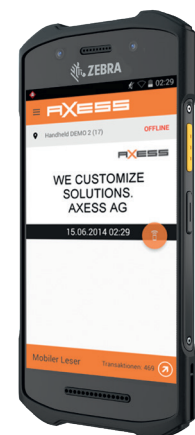

La solution globale d'Axess permettra à l'avenir aux visiteurs de l'Eden Park d'accéder plus facilement et plus rapidement au stade. Dans le cadre de cette collaboration, 40 AX500 **Smart Gate NG**, 20 AX500 **Smart Gate NG Mobile**, 17 Axess **Smart POST 600** et 70 Axess **HANDHELD** ont été installés dans le stade. La particularité du nouveau système a été mis sur la vitesse de lecture des tickets qui ne prend que 0,1 seconde avant l'ouverture de l'accès. Une telle rapidité permet par exemple à 81 000 personnes d'entrer dans un stade déjà équipé d'un système Axess