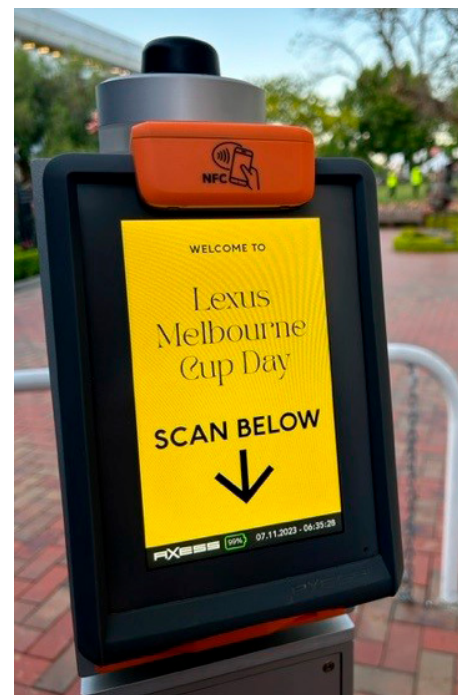

The Axess logo is displayed in a white, stylized, sans-serif font against a blue sky background.

Axess
Australia
Queensland

Es ist viel los in Australien

Axess triumphiert bei der Unterstützung des Melbourne Cup Carnival und erweitert seine Präsenz im WIN Stadium und McDonald Jones Stadium.

November war ein bemerkenswerter Monat, voller Erfolge und spannender Eindrücke in Down Under.

Axess Australien sorgt für einen reibungslosen und sicheren Zugang zum Melbourne Cup Carnival, ein legendäres Sportevent, welches seit 1861 ohne Unterbrechung einmal im Jahr stattfindet.

Zusätzlich zu diesem temporären Eventzugang, erweiterte Axess seine Stadion-Familie mit der Ausrüstung des WIN Stadium und McDonald Jones Stadium.

Mit dem legendären Melbourne Cup Carnival, stellte unser Team seine Expertise bei der Durchführung von Großveranstaltungen unter Beweis.

In diesem Jahr erreichte die Gesamtbesucherzahl des vier-tägigen Sportevents beeindruckende 262.000 Zuschauer. Unser Team erwies sich als zuverlässiger Partner, der den Scharen von Rennbesuchern ein reibungsloses und sicheres Erlebnis ermöglichte.

Was die Sportarenen betrifft, so erlebte das McDonald Jones Stadium in Newcastle,

NFC Eintritt zum Melbourne Cup