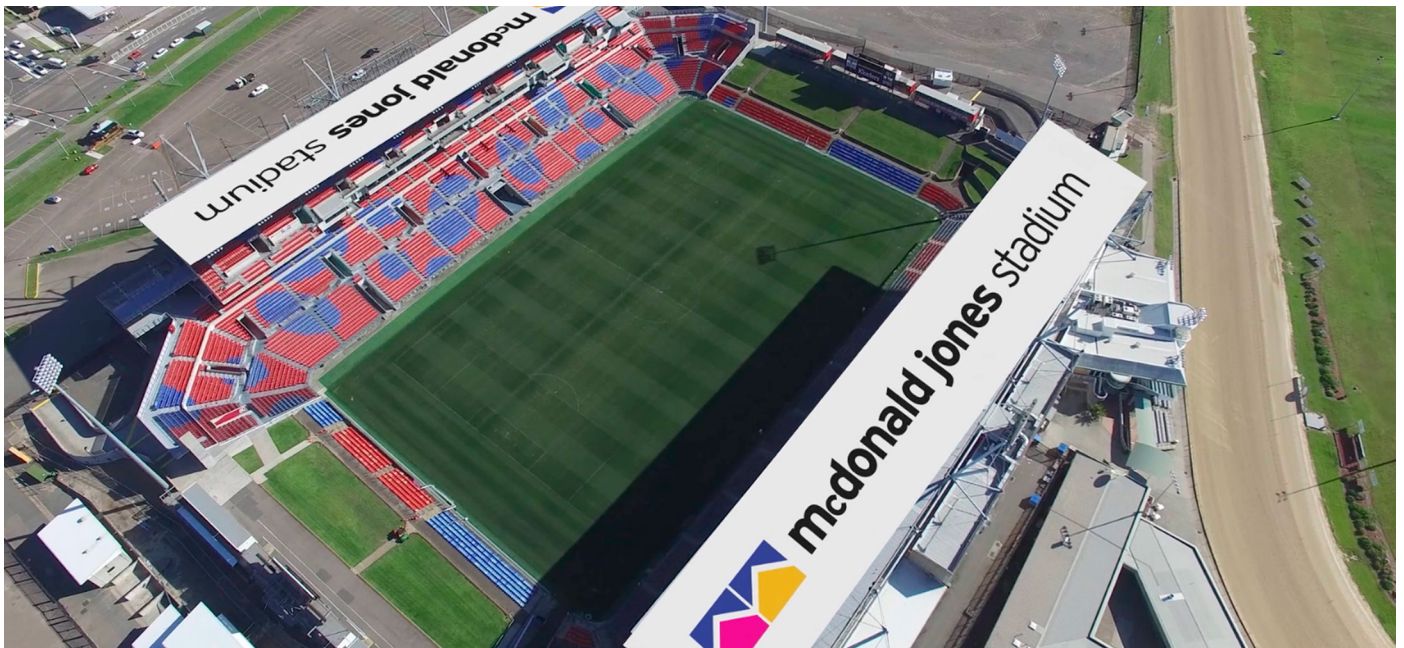

The Axess logo is displayed in a white, stylized, sans-serif font against a blue sky background.

Axess
Australia
Queensland

Es ist viel los in Australien

Axess triumphiert bei der Unterstützung des Melbourne Cup Carnival und erweitert seine Präsenz im WIN Stadium und McDonald Jones Stadium.

Zusätzlich zu diesem temporären Eventzugang, erweiterte Axess seine Stadion-Familie mit der Ausrüstung des WIN Stadium und McDonald Jones Stadium.

Mit dem legendären Melbourne Cup Carnival, stellte unser Team seine Expertise bei der Durchführung von Großveranstaltungen unter Beweis.

Was die Sportarenen betrifft, so erlebte das McDonald Jones Stadium in Newcastle,

NFC Eintritt zum Melbourne Cup

McDonald Jones Stadium, Newcastle, NSW

New South Wales, Heimat des NRL-Teams Newcastle Knights, eine Modernisierung. Axess installierte in Zusammenarbeit mit Ticketmaster erfolgreich ein smartes und sicheres Zutrittssystem und machte das McDonald Jones Stadium zu der Veranstaltungstätte in NSW, die erstmals die Lösung von Axess einführt.