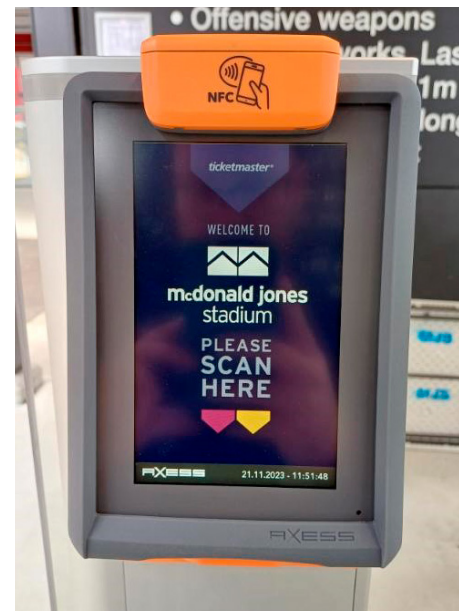

Axess SMART SCANNER 600 NFC